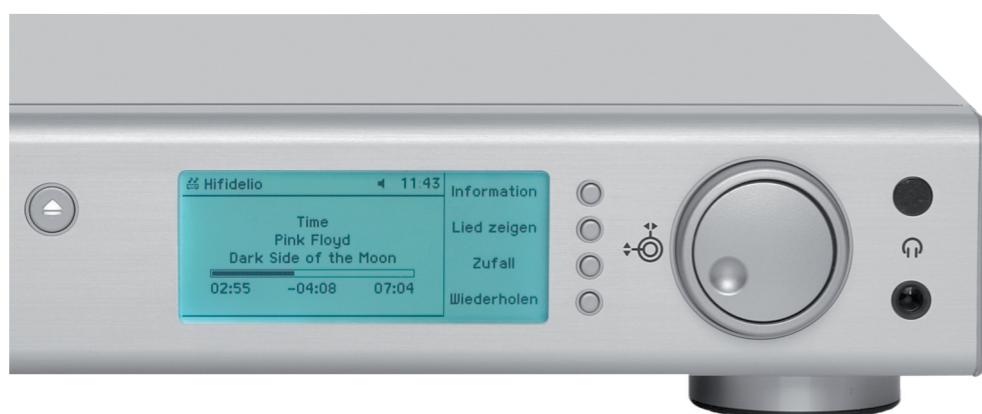

the soundtrack of your life

internet radio – platz finden – anschlüsse finden

Hifidelio CD-Streamer